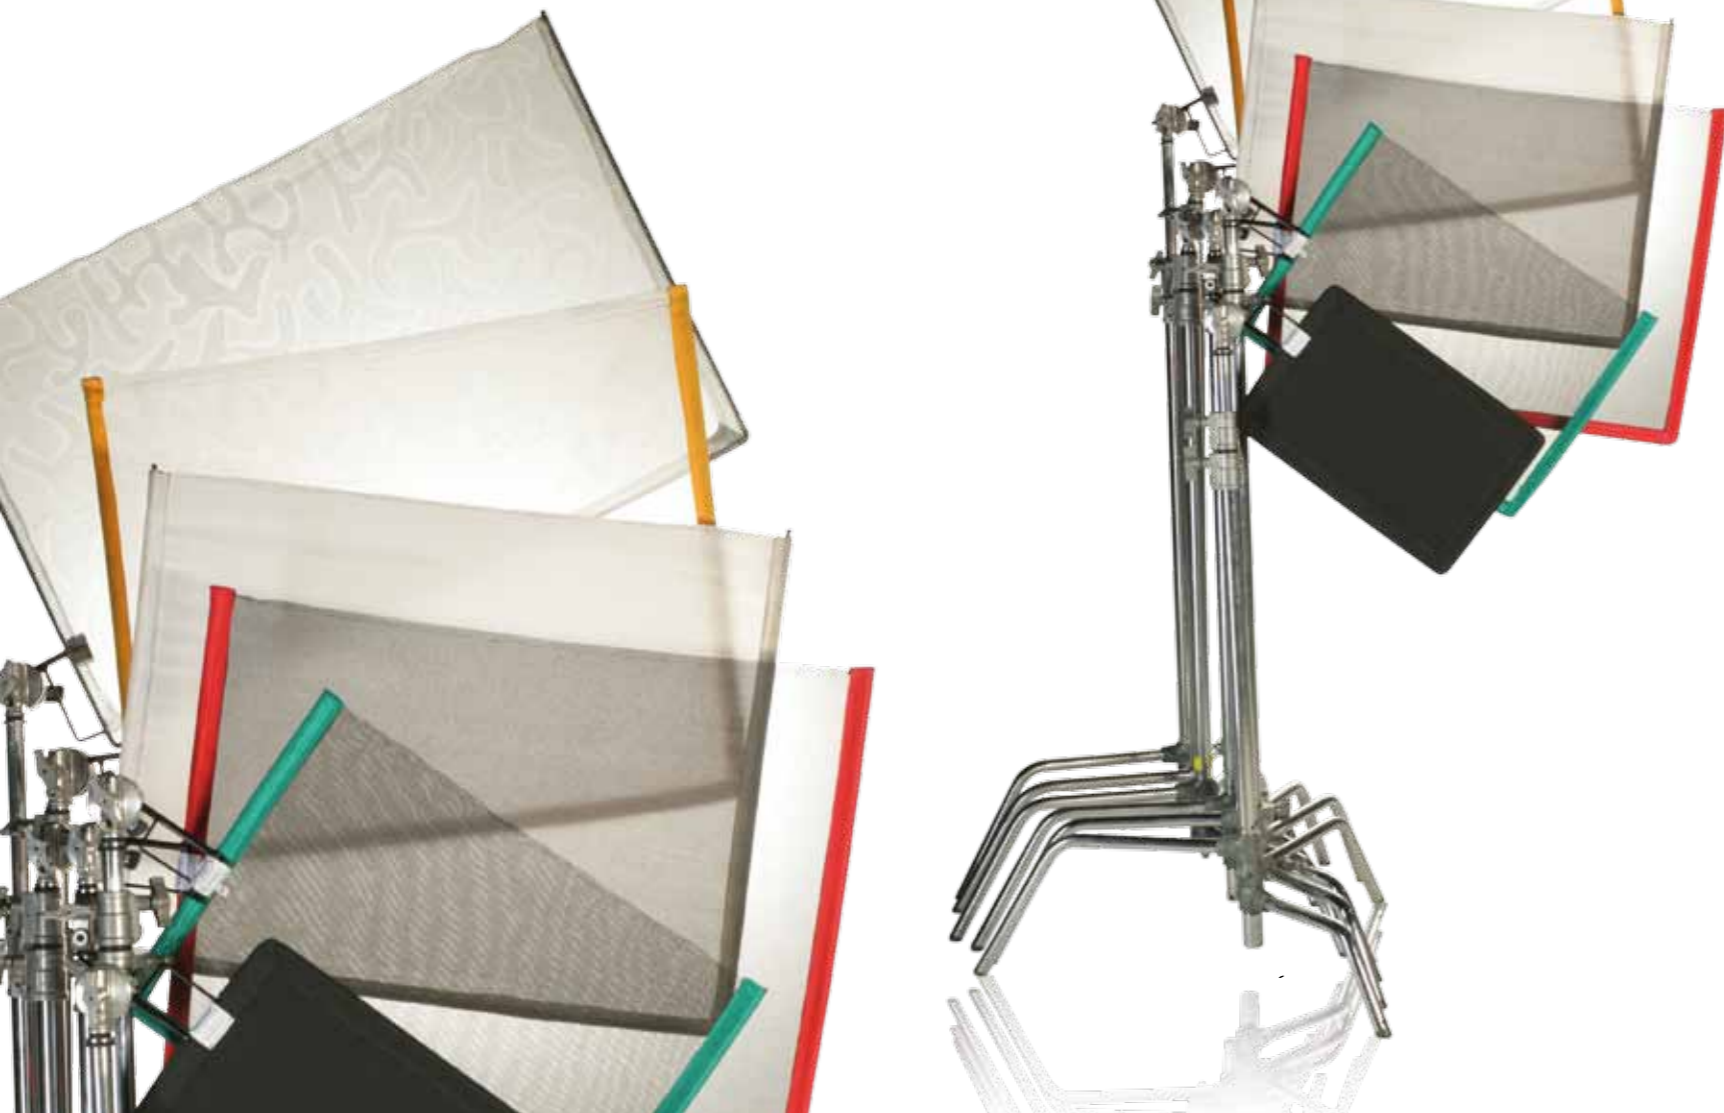

ACCESORIOS ILUMINACIÓN

BANDERAS

• Set de Dots y Fingers	15.000
• Set de 12 Banderas - tamaños surtidos	15.000
• 48" x 48" Floppy 1.20 x 1.20m, sólido	6.000
• 18" x 24" Cucaloris	4.000
• 24" x 30" Cucaloris	4.500
• 30" x 36" Cucaloris	5.000
• 48" x 48" Cucaloris	6.000

REFLECTORES Y ESPEJOS

• Reflector Estándar 4' x 4' / 1.22 x 1.22m	14.000
• Reflector / Espejo 1 x 1m	14.000
• Reflector / Espejo 60 x 80cm	10.000
• Reflector Sunbounce Pro	18.000
• Reflector Sunbounce Large	18.000
• Reflector Sunbounce Medium	16.000
• Reflector Sunbounce Small	14.000
• Flexfill Grande Silver & Gold	10.000
• Flexfill Mediano Silver & Gold	8.000
• Flexfill Pequeño Silver & Gold	6.000

Valor día