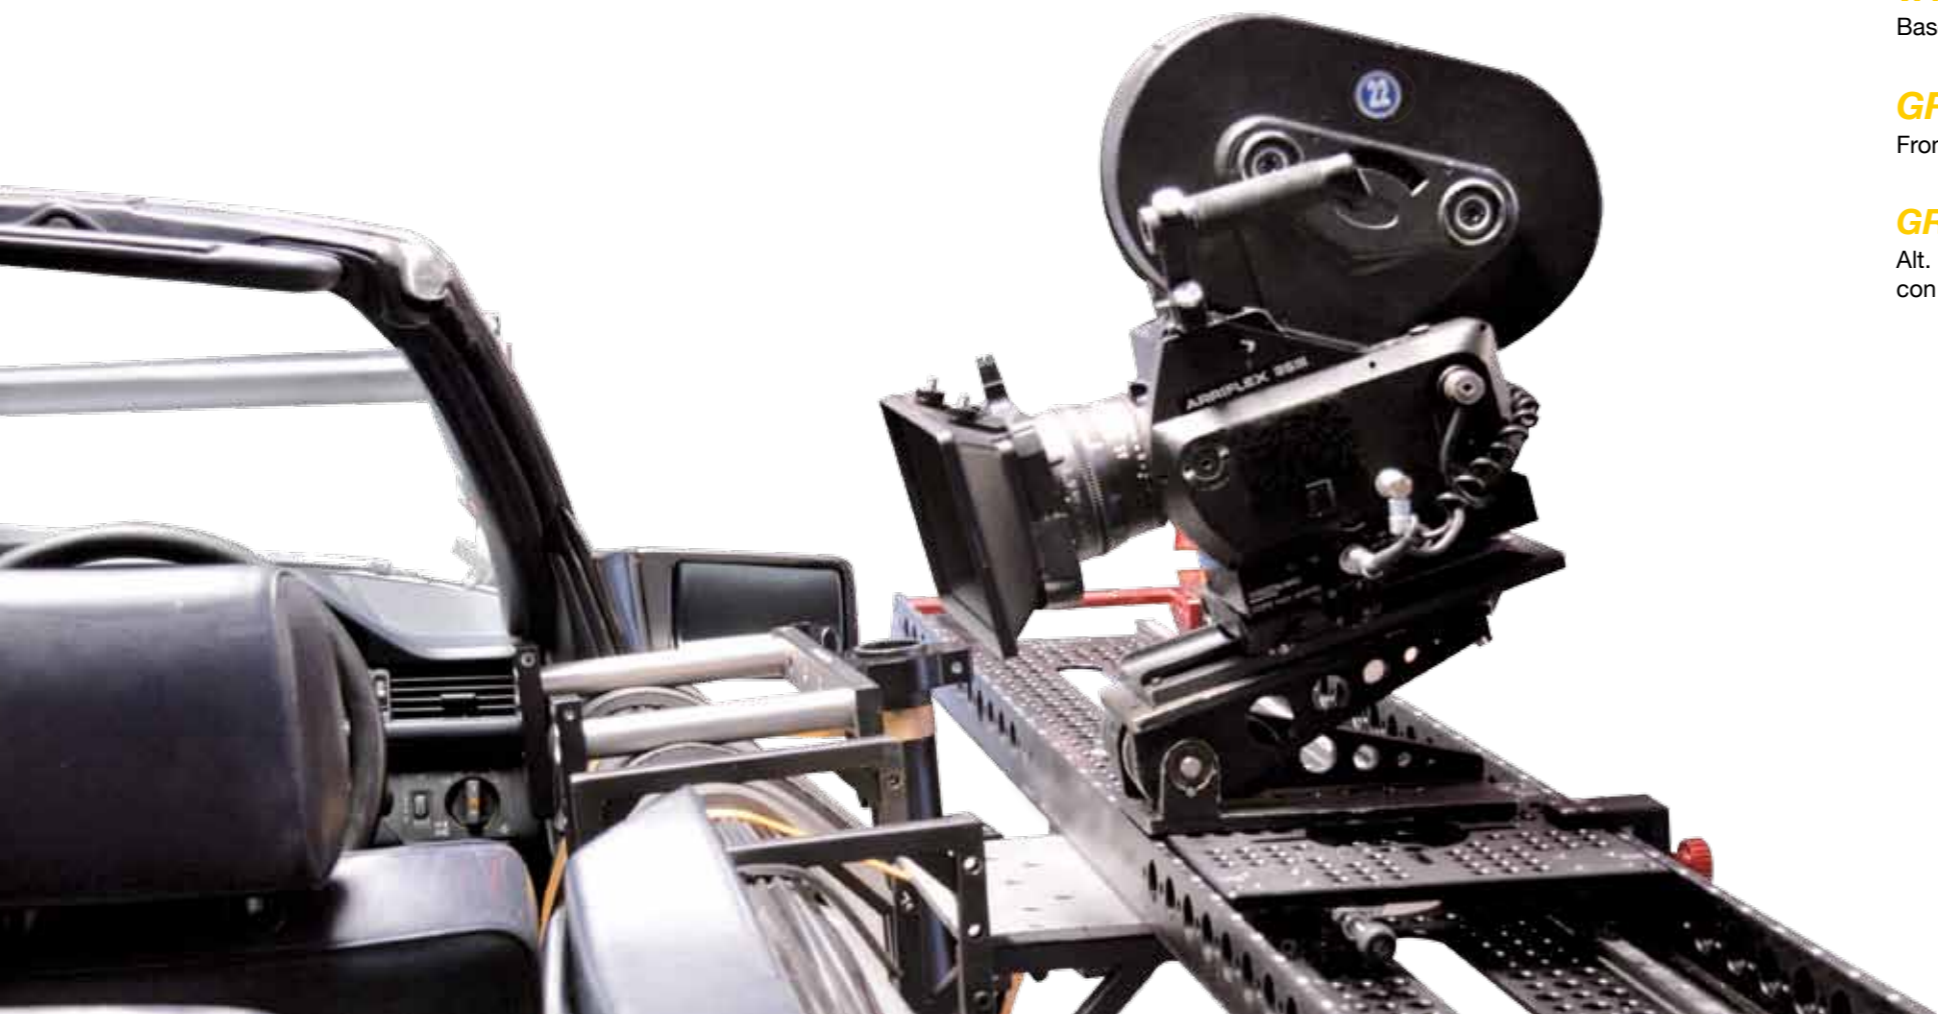

GRIP

HOT SHOT

Cabeza remota 2 ejes EGRIPMENT 360° en 2,5 seg. 19kg.

Valor día

300.000

EASYRIG VARIO 4

Soporta camaras 12 a 25kgs (2012)

80.000

SLIDER 6'

Dolly sin rieles con base Mitchel, Adaptador a eurobase y 150mm

100.000

VACURIGG PANTHER

Base de succión: 180°. Máx.100kg

200.000

GRIP DE AUTO MOVIE GRIP

Frontal y lateral para vehículos

150.000

GRÚA FOXY ADVANCED PANTHER

Alt. con 2 operadores: 6.10m (230kg), un operador 7.03m (155kg). Alt. máx. 10.60m con cabeza remota (50kg), 11.8m (25kg)

380.000